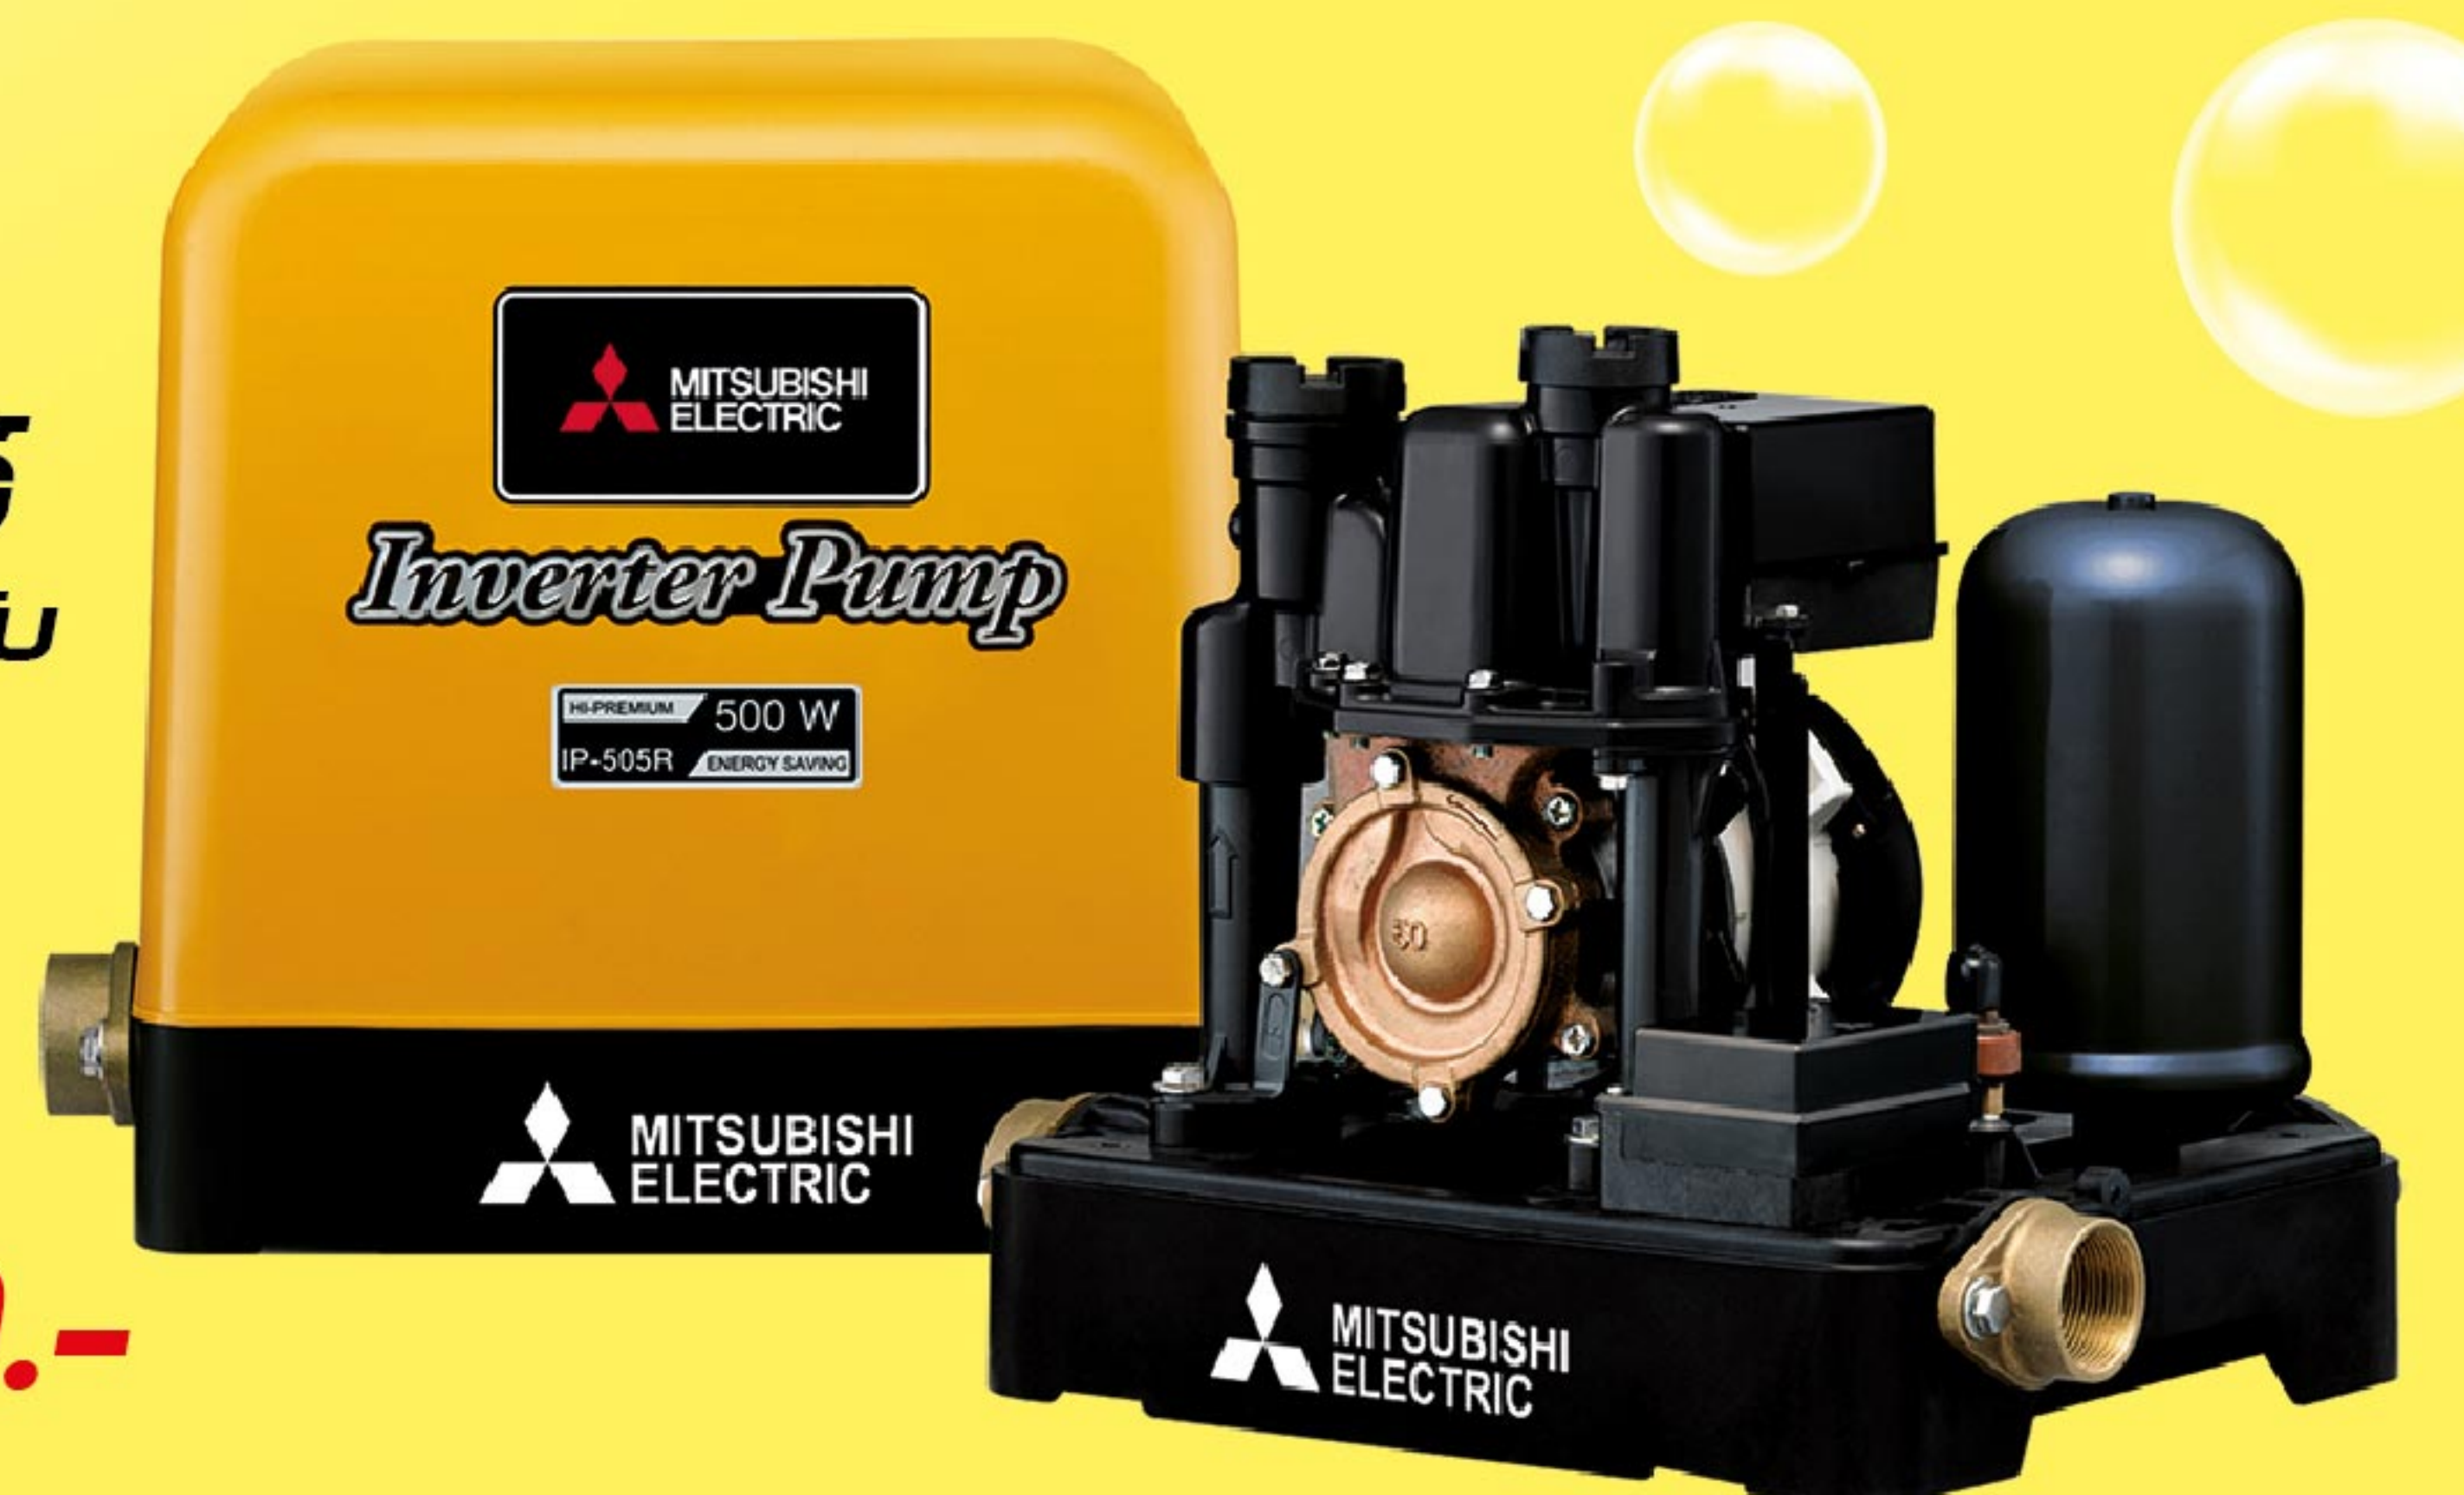

“เลือกซื้อปั๊มน้ำมิซูบิชิ อีเล็คทริค ได้ที่ร้านค้าตัวแทนจำหน่ายทั่วประเทศ”

บริษัท มิซูบิชิ อีเล็คทริค กันยงวัฒนา จำกัด
MITSUBISHI ELECTRIC KANG YONG WATANA CO.,LTD.
28 ถนนกรุงเทพทริธา แขวงหัวหมาก เขตบางกะปิ กรุงเทพฯ 10240
โทร 0-2763-7000 โทรสาร 0-2379-4759-62
โทรสาร ศูนย์บริการ 0-2379-4757, 0-2379-4763
มิซูบิชิ อีเล็คทริค Customer Service 1325
www.mitsubishi-kyw.co.th