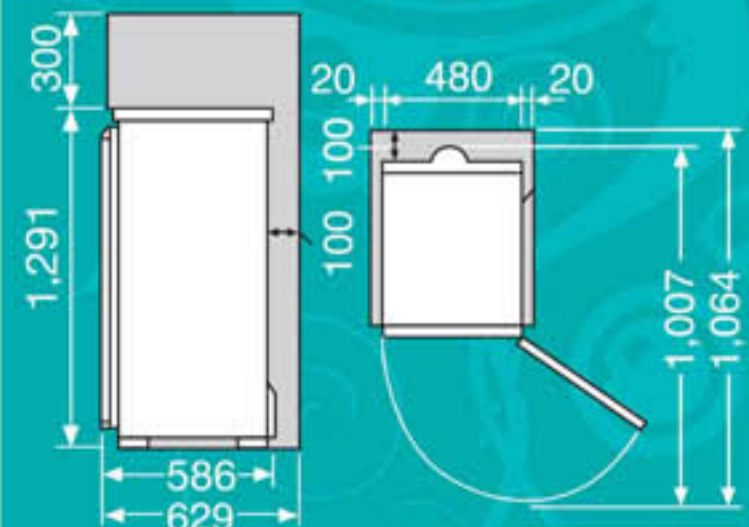

ชั้นวางภายในแบบใส

การจัดวางชั้นภายในตู้แช่ จัดแบ่งตำแหน่งด้วย "กล่องเก็บของแบบใส" เพื่อสะดวกในการแบ่งสิ่งของที่ต้องการแช่ และหยิบใช้สิ่งที่ต้องการได้อย่างสะดวก ส่งผลให้ช่วยประหยัดพลังงานได้เป็นอย่างดี

แนวคิดการออกแบบ "Slimline Upright"

ด้วยแนวคิดในการออกแบบ "Modern Slimline" ส่งผลให้ประตูสามารถเปิดในมุมกว้างได้ 90 องศา ส่งผลให้การเปิด-ปิด และทำความสะอาด ลินชักภายในสามารถทำได้สะดวก ง่ายดาย

ตู้แช่ไร้น้ำแข็งเกาะ

บอกกล่าวการละลายน้ำแข็งในช่องแช่แข็งแบบธรรมดาของตู้เย็นทั่วไป ด้วยระบบไร้น้ำแข็งเกาะ (Frost Free Freezer) ของตู้เย็นแช่แข็งมิตซูบิชิ ที่ทำงานแบบอัตโนมัติติดตั้งภายในตู้ ให้คุณไร้กังวลเรื่องน้ำแข็งเกาะ

รุ่น	MF-U14D
ปริมาตรความจุ (ลิตร)	144
ขนาด (กว้าง x สูง x ลึก) (มม.) (รวมขาคู่)	480x1291x586
น้ำหนักสุทธิ (กก.) (Net Weight)	37
ระบบกระจายความเย็น	Fan Cooling
ระบบไร้น้ำแข็งเกาะ (No Frost)	●
ระบบเร่งความเย็น (Quick Freeze)	●
ชั้นวางภายในตู้เย็นแช่แข็ง	
ถาดอุณหภูมิเยียม	●
ชั้นวางของ	1
กล่องใส่ของแบบลิ้นชัก (ใหญ่)	4
กล่องใส่ของแบบลิ้นชัก (เล็ก)	1
ชั้นวางของที่ประตู	1
ขาตั้งตู้ปรับระดับได้	●
สี	ขาว(White) : W ●