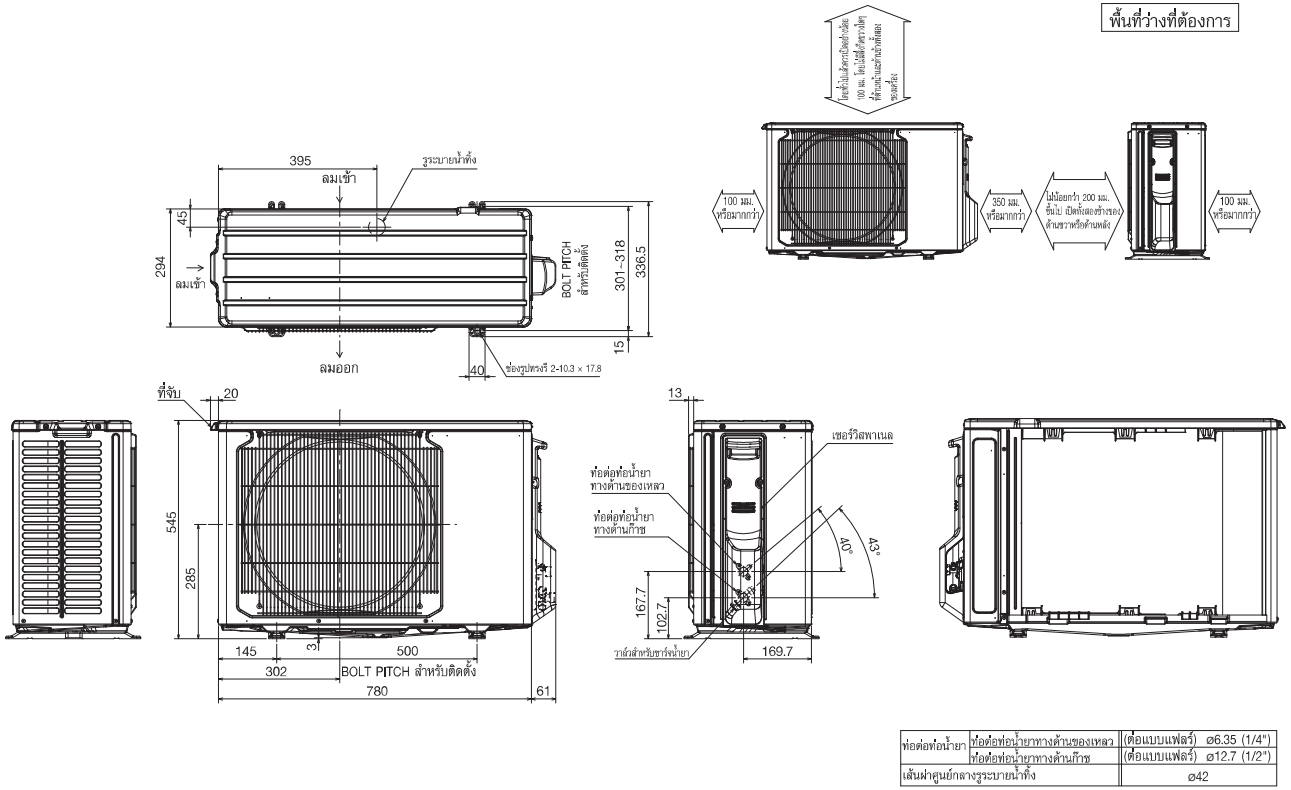

*1 100 มม. หรือมากกว่า เมื่อด้านหน้า และด้านข้างของตัวเครื่องมีพื้นที่ว่าง

*2 เมื่อด้านข้างทั้งสองทางซ้ายหรือขวาและด้านหลังตัวเครื่องมีพื้นที่ว่าง

MUY-JY18VF

หน่วย : มม.

MUY-JY24VF

หน่วย : มม.

พื้นที่ที่ต้องการ