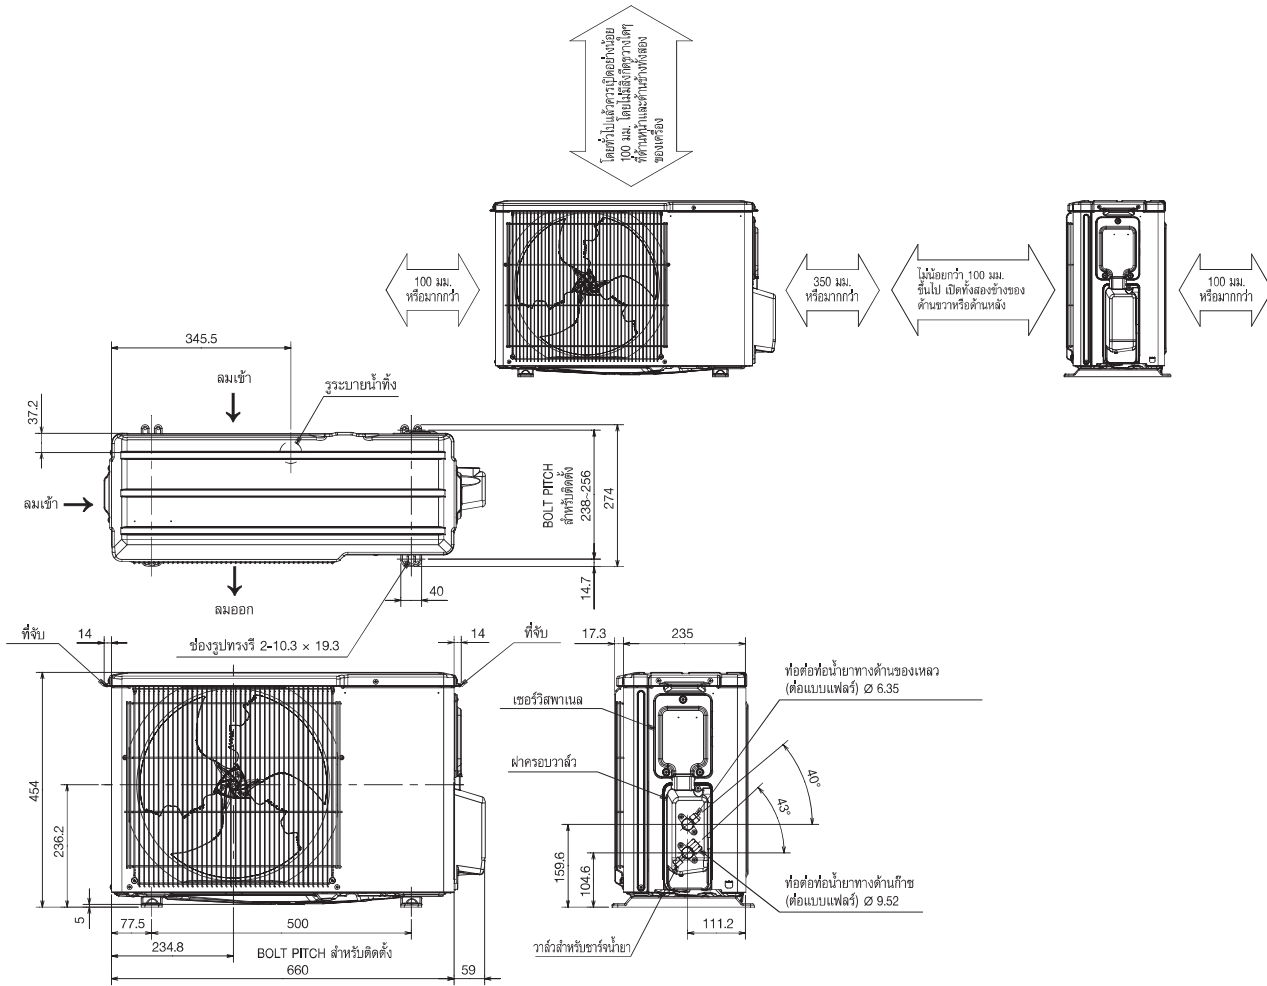

6

รูปร่างและขนาด

MUY-JY09VF

MUY-JY13VF

หน่วย : มม.

MUY-JY15VF

หน่วย : มม.

พื้นที่ว่างที่ต้องการ

*1 100 มม. หรือมากกว่า เมื่อด้านหน้า และด้านข้างของตัวเครื่องมีพื้นที่ว่าง

*2 เมื่อด้านข้างทั้งสองทางซ้ายหรือขวาและด้านหลังตัวเครื่องมีพื้นที่ว่าง

MUY-JY18VF

หน่วย : มม.

MUY-JY24VF

หน่วย : มม.

พื้นที่ที่ต้องการ