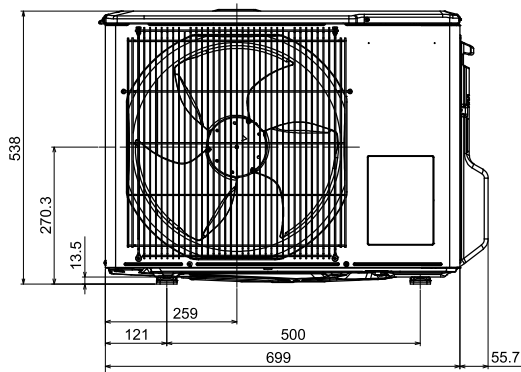

6

รูปร่างและขนาด

MUY-JY09VF

MUY-JY13VF

หน่วย : มม.

MUY-JY15VF

หน่วย : มม.

พื้นที่ว่างที่ต้องการ

*1 100 มม. หรือมากกว่า เมื่อด้านหน้า และด้านข้างของตัวเครื่องมีพื้นที่ว่าง

*2 เมื่อด้านข้างทั้งสองทางซ้ายหรือขวาและด้านหลังตัวเครื่องมีพื้นที่ว่าง

MUY-JY18VF

หน่วย : มม.

MUY-JY24VF

หน่วย : มม.

พื้นที่ที่ต้องการ